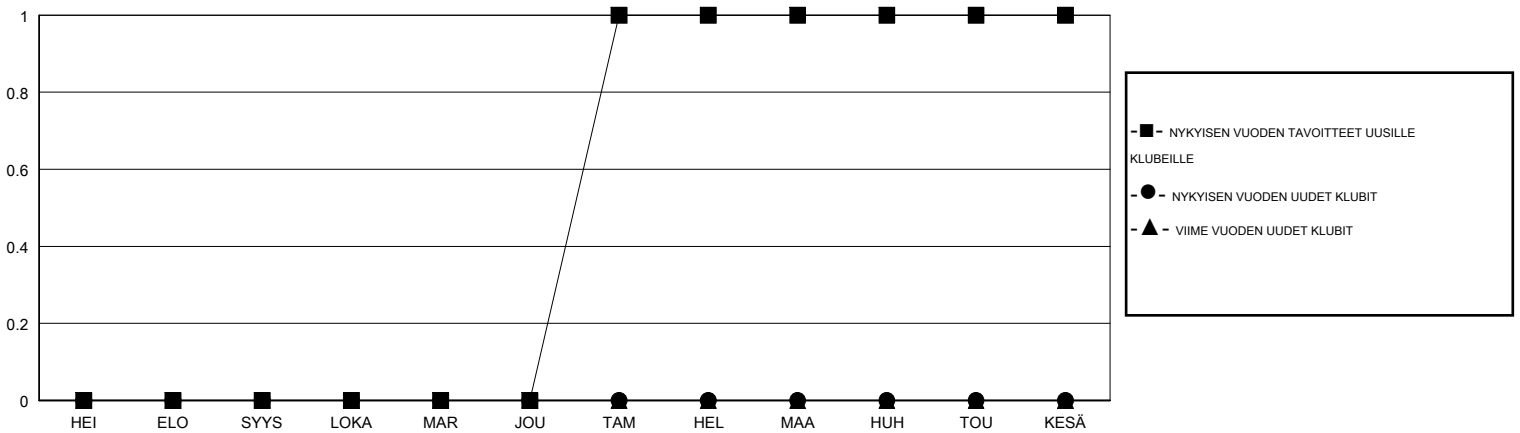

MONTHLY MEMBERSHIP PROGRESS REPORT

District 107 O

Results as of: 12/31/2018

GMT: ANTTI FORSELL

SIJAINI FINLAND

GMT VAALIPIIRI

Klubit				jäsenä			
TULOKSET 2018-2019				TULOKSET 2018-2019			
NELJÄNNES	UUDEN KLUBIN TAVOITE	UUDET KLUBIT	LOPETETUT KLUBIT	NELJÄNNES	JÄSENKASVUN NETTOTAVOITE	TOTEUTUNUT JÄSENKASVU	POISTETUT JÄSENET (mukaan lukien siirrot)
HEI/ELO/SYYS	0	0	0	HEI/ELO/SYYS	13	2	19
LOKA/MAR/JOU	0	0	0	LOKA/MAR/JOU	10	14	39
TAM/HEL/MAA	1	0	0	TAM/HEL/MAA	34	0	0
HUH/TOU/KESÄ	0	0	0	HUH/TOU/KESÄ	3	0	0

TAVOITTEET JA UUDET KLUBIT, KUMULATIIVINEN

TAVOITTEET JA JÄSENET, KUMULATIIVINEN

LAKKAUTETUT KLUBIT: 0

12 CLUBS OF 55 LISÄNNYT YHDEN TAI USEAMMAN UUTTA JÄSENTÄ

SUKUPUOLIJAKAUMA

MIES 882 (76.63%)
 NAINEN 269 (23.37%)