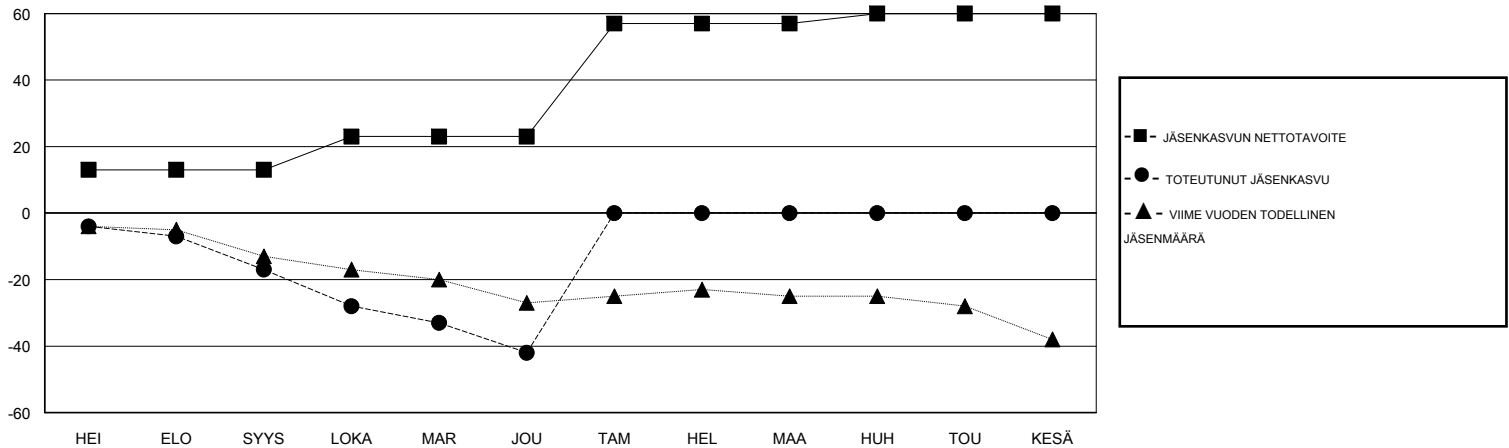

MONTHLY MEMBERSHIP PROGRESS REPORT

District 107 O

Results as of: 12/31/2018

GMT: ANTTI FORSELL

SIJAINI FINLAND

GMT VAALIPIIRI

Klubit				jäsenä			
TULOKSET 2018-2019				TULOKSET 2018-2019			
NELJÄNNES	UUDEN KLUBIN TAVOITE	UUDET KLUBIT	LOPETETUT KLUBIT	NELJÄNNES	JÄSENKASVUN NETTOTAVOITE	TOTEUTUNUT JÄSENKASVU	POISTETUT JÄSENET (mukaan lukien siirrot)
HEI/ELO/SYYS	0	0	0	HEI/ELO/SYYS	13	2	19
LOKA/MAR/JOU	0	0	0	LOKA/MAR/JOU	10	14	39
TAM/HEL/MAA	1	0	0	TAM/HEL/MAA	34	0	0
HUH/TOU/KESÄ	0	0	0	HUH/TOU/KESÄ	3	0	0

TAVOITTEET JA UUDET KLUBIT, KUMULATIIVINEN

TAVOITTEET JA JÄSENET, KUMULATIIVINEN

LAKKAUTETUT KLUBIT: 0

12 CLUBS OF 55 LISÄNNYT YHDEN TAI USEAMMAN UUTTA JÄSENTÄ

SUKUPUOLIJAKAUMA

MIES 882 (76.63%)
 NAINEN 269 (23.37%)